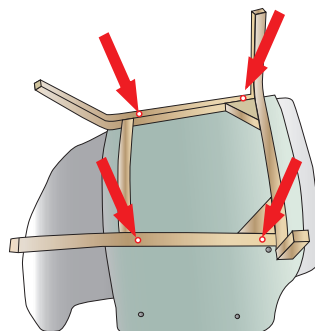

Monteringsanvisning P56-2 Instruction P56-2

Time Out

4x 32mm

1x

Monteringsanvisning P57 Instruction P57

Time Out

4x 18mm

1x

Monteringsanvisning P103 Instruction P103

Time Out Snurr / Swivel

VIKTIGT / IMPORTANT

Ett par lätta hammerslag

A few light hammer strokes

Efterdra alla skruvar efter en tids användning.

Tighten all screws after some times use.