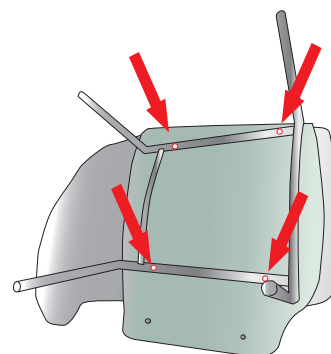

Monteringsanvisning P56-2 Instruction P56-2

Time Out

4x 32mm

1x

Monteringsanvisning P57 Instruction P57

Time Out

4x 18mm

1x

Monteringsanvisning P103 Instruction P103

Time Out Snurr / Swivel

VIKTIGT / IMPORTANT

Ett par lätta hammerslag

A few light hammer strokes

Efterdra alla skruvar efter en tids användning.

Tighten all screws after some times use.