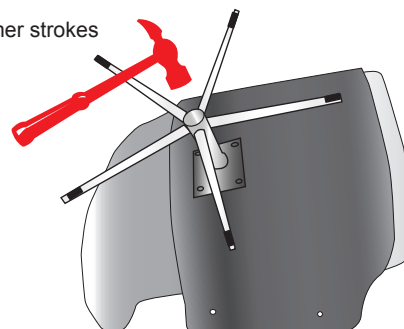

Monteringsanvisning P103 Instruction P103

Time Out Snurr / Swivel

VIKTIGT / IMPORTANT

Ett par lätta hammerslag

A few light hammer strokes

Efterdra alla skruvar efter en tids användning.

Tighten all screws after some times use.