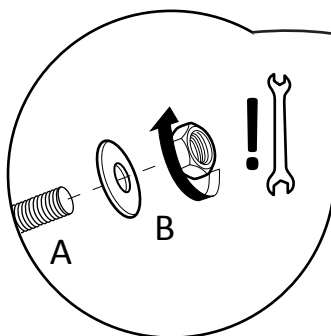

A
M6x90

B
M6

C
M6x60

1

2

3

Wooden leg/
Holz Füße
#1

Black spacer/
schwarzer Abstandhalter
D

1,5 seater / Loveseat / 2 seater / 2,5 seater / 3 seater
1,5 Sitzler / Liebessitz / 2 Sitzler / 2,5 Sitzler / 3 Sitzler

Arm left/right:
Armlehne links/rechts:

1,5 seater / Loveseat / 2 seater / 2,5 seater / 3 seater
1,5 Sitzler / Liebessitz / 2 Sitzler / 2,5 Sitzler / 3 Sitzler