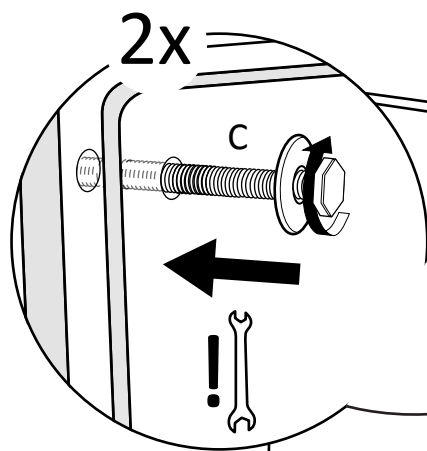

A
M6x90

B
M6

C
M6x60

1

2

3

Wooden leg/
Holz Füße
#1

Black spacer/
schwarzer Abstandhalter
D

1,5 seater / Loveseat / 2 seater / 2,5 seater / 3 seater
1,5 Sitzler / Liebessitz / 2 Sitzler / 2,5 Sitzler / 3 Sitzler

Arm left/right:
Armlehne links/rechts:

1,5 seater / Loveseat / 2 seater / 2,5 seater / 3 seater
1,5 Sitzler / Liebessitz / 2 Sitzler / 2,5 Sitzler / 3 Sitzler