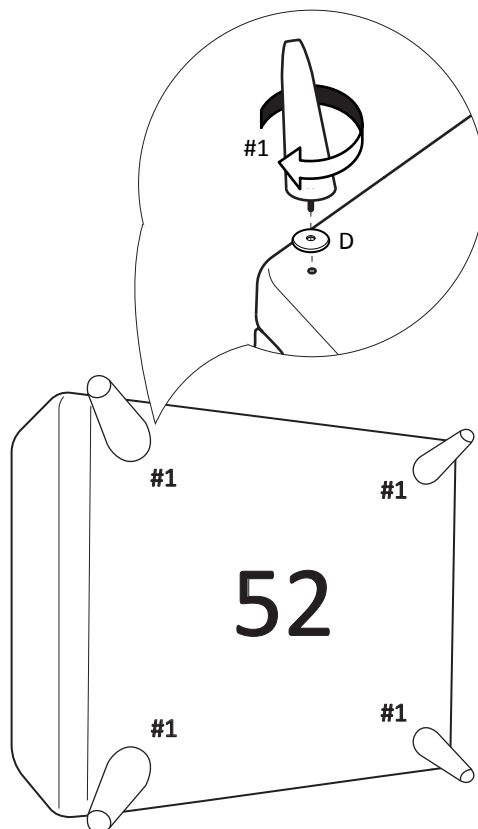

A
M6x90

B
M6

C
M6x60

1

2

3

Wooden leg/
Holz Füße
#1

Black spacer/
schwarzer Abstandhalter
D

1,5 seater / Loveseat / 2 seater / 2,5 seater / 3 seater
1,5 Sitzler / Liebessitz / 2 Sitzler / 2,5 Sitzler / 3 Sitzler

Arm left/right:
Armlehne links/rechts:

1,5 seater / Loveseat / 2 seater / 2,5 seater / 3 seater
1,5 Sitzler / Liebessitz / 2 Sitzler / 2,5 Sitzler / 3 Sitzler

Longchair XL
Longchair XL mit Armlehen