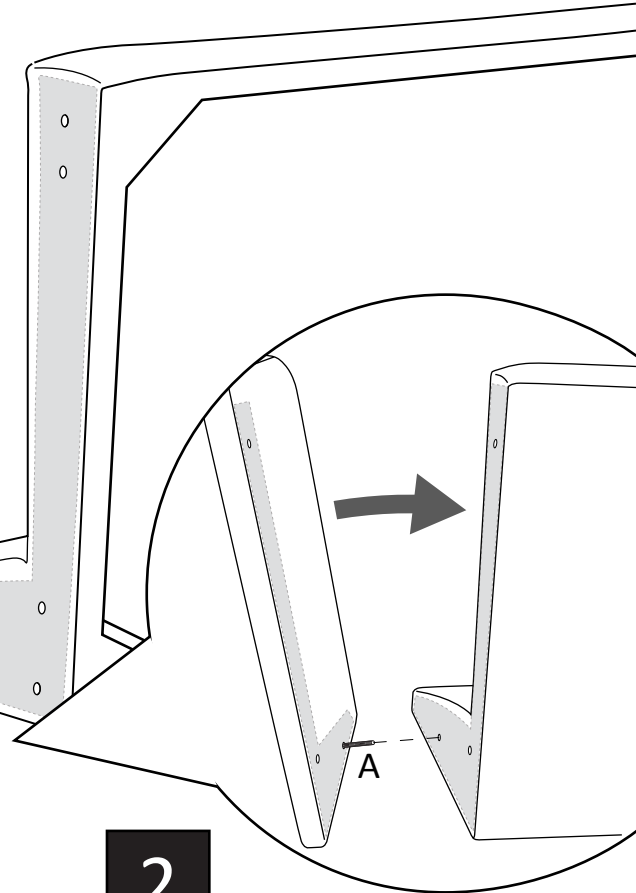

A
M6x90

B
M6

C
M6x60

1

2

3

Wooden leg/
Holz Füße
#1

Black spacer/
schwarzer Abstandhalter
D

1,5 seater / Loveseat / 2 seater / 2,5 seater / 3 seater
1,5 Sitzler / Liebessitz / 2 Sitzler / 2,5 Sitzler / 3 Sitzler

Arm left/right:
Armlehne links/rechts:

1,5 seater / Loveseat / 2 seater / 2,5 seater / 3 seater
1,5 Sitzler / Liebessitz / 2 Sitzler / 2,5 Sitzler / 3 Sitzler