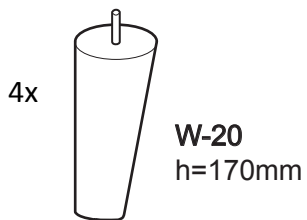

A
M6x90

B
M6

C
M6x60

1

2

3

Wooden leg/
Holz Füße
#1

Black spacer/
schwarzer Abstandhalter
D

1,5 seater / Loveseat / 2 seater / 2,5 seater / 3 seater
1,5 Sitzler / Liebessitz / 2 Sitzler / 2,5 Sitzler / 3 Sitzler

Arm left/right:
Armlehne links/rechts:

1,5 seater / Loveseat / 2 seater / 2,5 seater / 3 seater
1,5 Sitzler / Liebessitz / 2 Sitzler / 2,5 Sitzler / 3 Sitzler