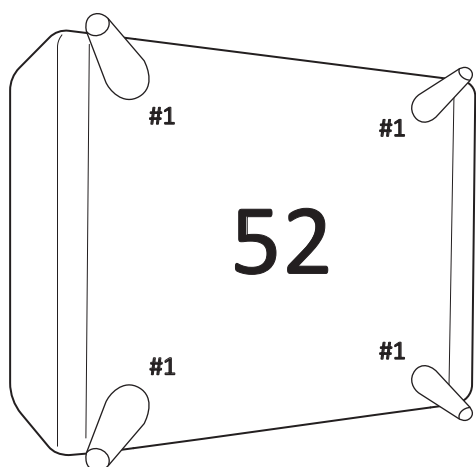

A
M6x90

B
M6

C
M6x60

1

2

3

Wooden leg/
Holz Füße
#1

Black spacer/
schwarzer Abstandhalter
D

1,5 seater / Loveseat / 2 seater / 2,5 seater / 3 seater
1,5 Sitzler / Liebessitz / 2 Sitzler / 2,5 Sitzler / 3 Sitzler

Arm left/right:
Armlehne links/rechts:

1,5 seater / Loveseat / 2 seater / 2,5 seater / 3 seater
1,5 Sitzler / Liebessitz / 2 Sitzler / 2,5 Sitzler / 3 Sitzler

Longchair XL
Longchair XL mit Armlehen