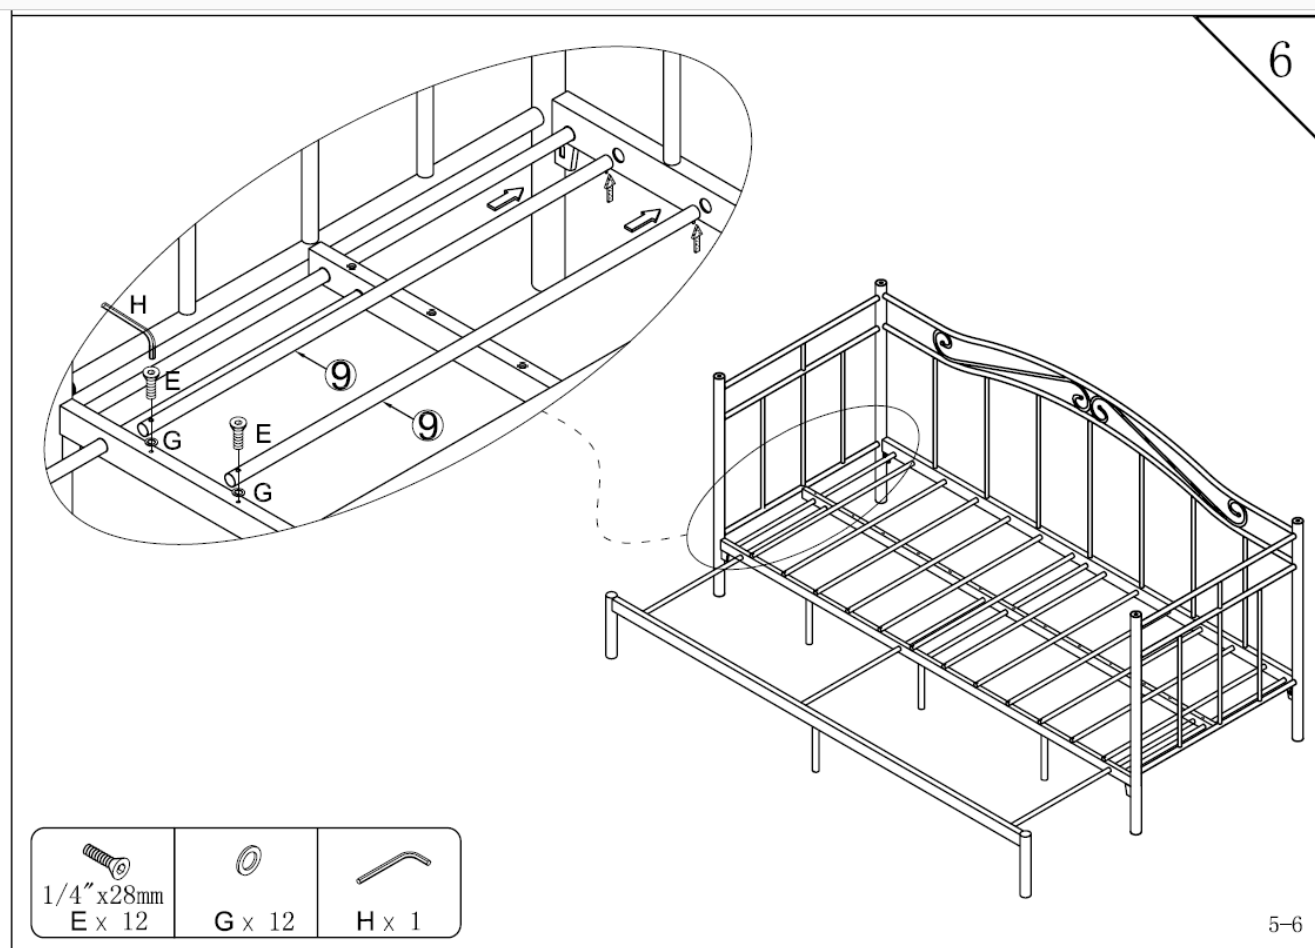

## Bavo Montering

Vigtig, at når metalrørerne monteres til udtræk delen, at medfølgende skiven bliver sat under metalrørene som vist på monteringsvejledning, hvis ikke vil udtræksdelen svæve nogle centimeter over gulvet.

### Korrekt monteret