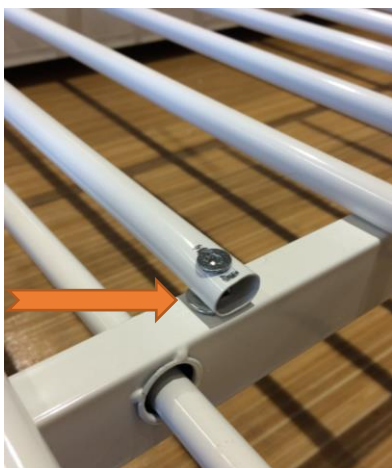

## Bavo Montering

Vigtig, at når metalrørerne monteres til udtræk delen, at medfølgende skiven bliver sat under metalrørene som vist på monteringsvejledning, hvis ikke vil udtræksdelen svæve nogle centimeter over gulvet.

### Korrekt monteret