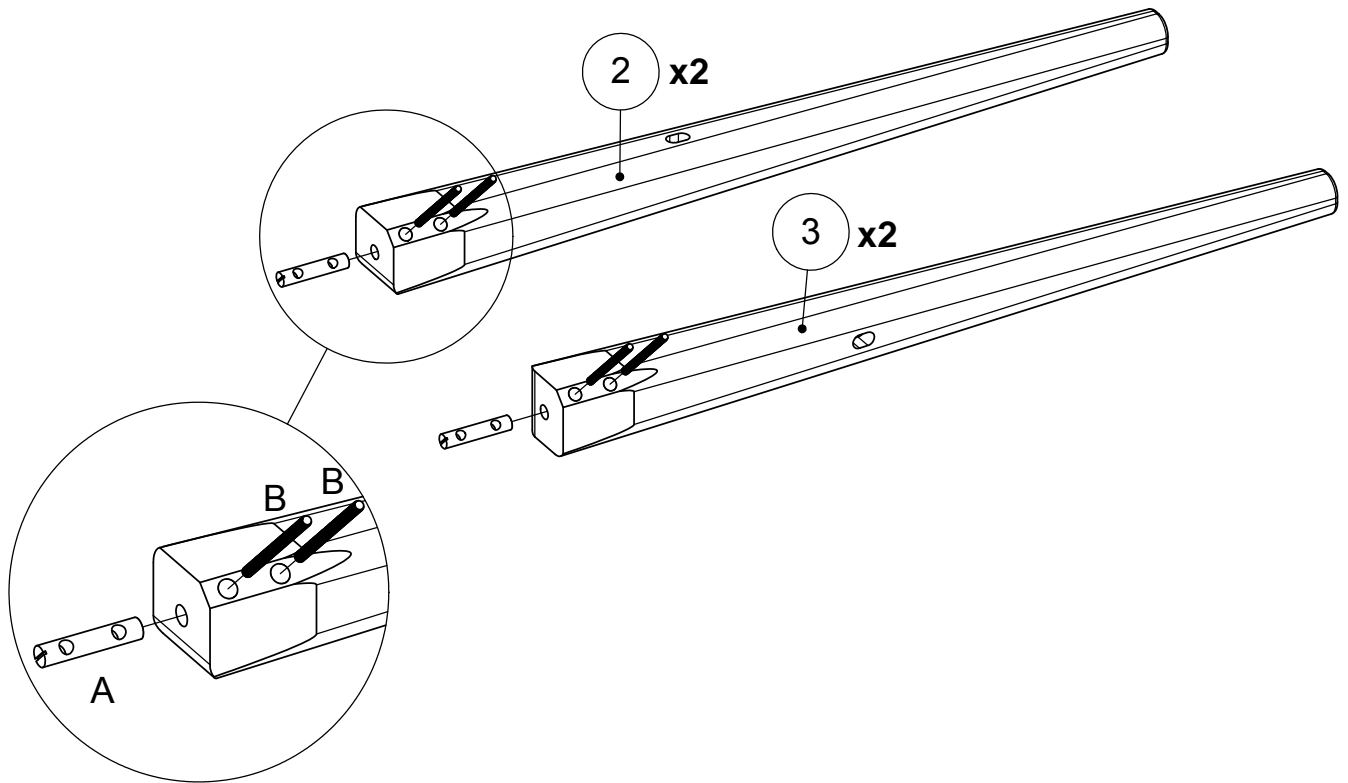

## Monteringsanvisning

Bohus

Ref./No.	Ref./Art	Qty./Stck./Quantité	Size / Maß / Dimension (mm)	Qty./Stck./Quantité	✓
1	326529257	1	1700x900x105		
2	326530124	2	725x60x60		
3	326531124	2	725x60x60		
4	326532124	2	780x40x18		
5	326533124	2	900x450x25		

Réf./No.	Réf./Art.	Qty./Stck./Quantité	✓
A	226535	4	
B	226535	8	
C	226535	8	
D	226535	8	
E	226535	8	
F	226535	1	
G	226535	4	
H	226535	4	

4 - A  Φ12x60mm	8 - B  M8x90	8 - C  M8	8 - D  M8	8 - E  M8	1 - F 
4 - G  Φ4x40mm	4 - H  Φ25mm				

3

4

5      4 - C      4 - D      4 - E      1 - F

This legend block contains the following items from left to right: a large number '5' inside a circle; a small circular component labeled '4 - C'; a flat circular washer labeled '4 - D'; a hexagonal nut labeled '4 - E'; and a wrench labeled '1 - F'.