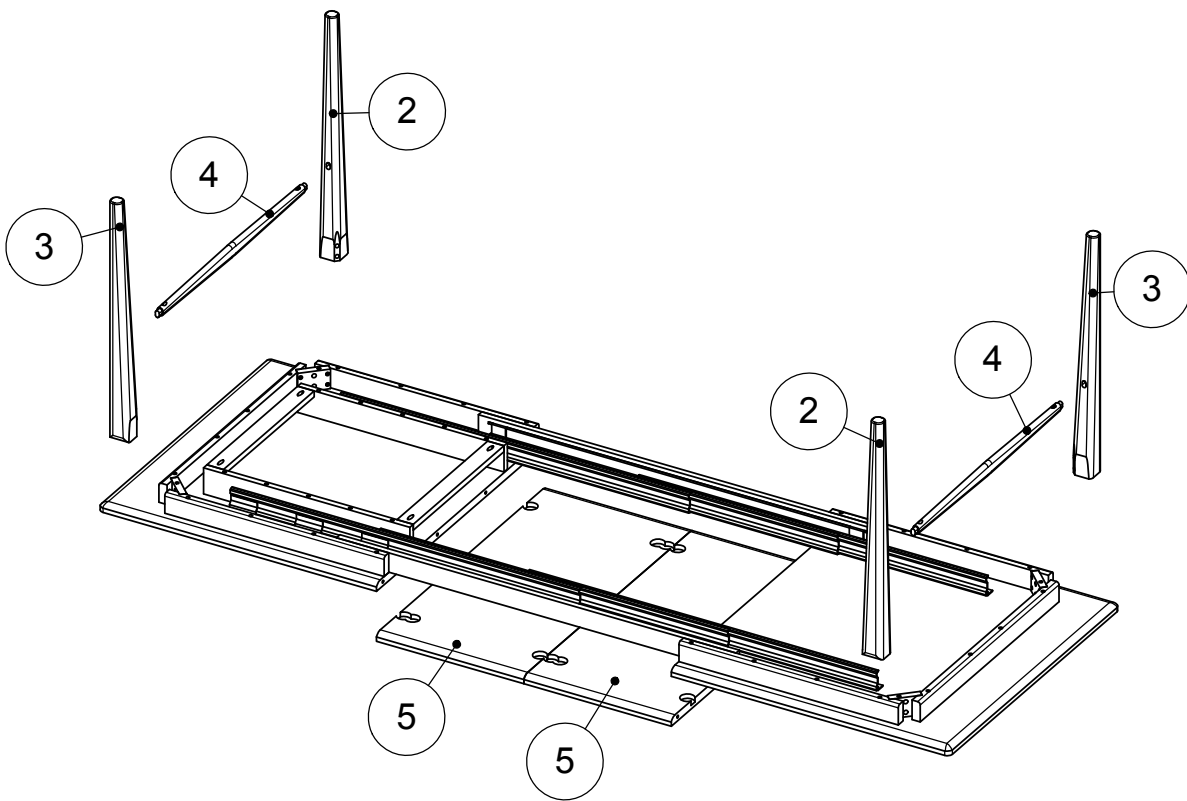

## Monteringsanvisning

Bohus

Ref./No.	Ref./Art	Qty./Stck./Quantité	Size / Maß / Dimension (mm)	Qty./Stck./Quantité	✓
1	326529257	1	1700x900x105		
2	326530124	2	725x60x60		
3	326531124	2	725x60x60		
4	326532124	2	780x40x18		
5	326533124	2	900x450x25		

Réf./No.	Réf./Art.	Qty./Stck./Quantité	✓
A	226535	4	
B	226535	8	
C	226535	8	
D	226535	8	
E	226535	8	
F	226535	1	
G	226535	4	
H	226535	4	

4 - A  Φ12x60mm	8 - B  M8x90	8 - C  M8	8 - D  M8	8 - E  M8	1 - F 
4 - G  Φ4x40mm	4 - H  Φ25mm				

3

4

5      4 - C      4 - D      4 - E      1 - F

This legend block contains the following items from left to right: a large number '5' inside a circle; a small circular component labeled '4 - C'; a flat circular washer labeled '4 - D'; a hexagonal nut labeled '4 - E'; and a wrench labeled '1 - F'.