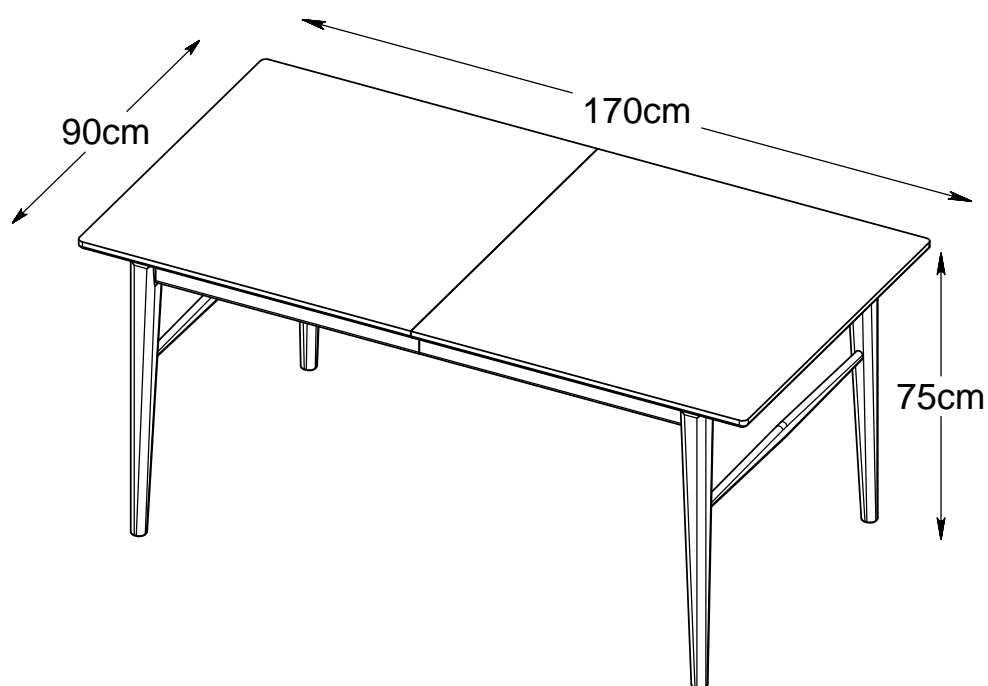

## Monteringsanvisning

Bohus

Ref./No.	Ref./Art	Qty./Stck./Quantité	Size / Maß / Dimension (mm)	Qty./Stck./Quantité	✓
1	326529257	1	1700x900x105		
2	326530124	2	725x60x60		
3	326531124	2	725x60x60		
4	326532124	2	780x40x18		
5	326533124	2	900x450x25		

Réf./No.	Réf./Art.	Qty./Stck./Quantité	✓
A	226535	4	
B	226535	8	
C	226535	8	
D	226535	8	
E	226535	8	
F	226535	1	
G	226535	4	
H	226535	4	

4 - A  Φ12x60mm	8 - B  M8x90	8 - C  M8	8 - D  M8	8 - E  M8	1 - F 
4 - G  Φ4x40mm	4 - H  Φ25mm				

3

4

5      4 - C      4 - D      4 - E      1 - F

This legend block contains the following items from left to right: a large number '5' inside a circle; a small circular component labeled '4 - C'; a flat circular washer labeled '4 - D'; a hexagonal nut labeled '4 - E'; and a wrench labeled '1 - F'.