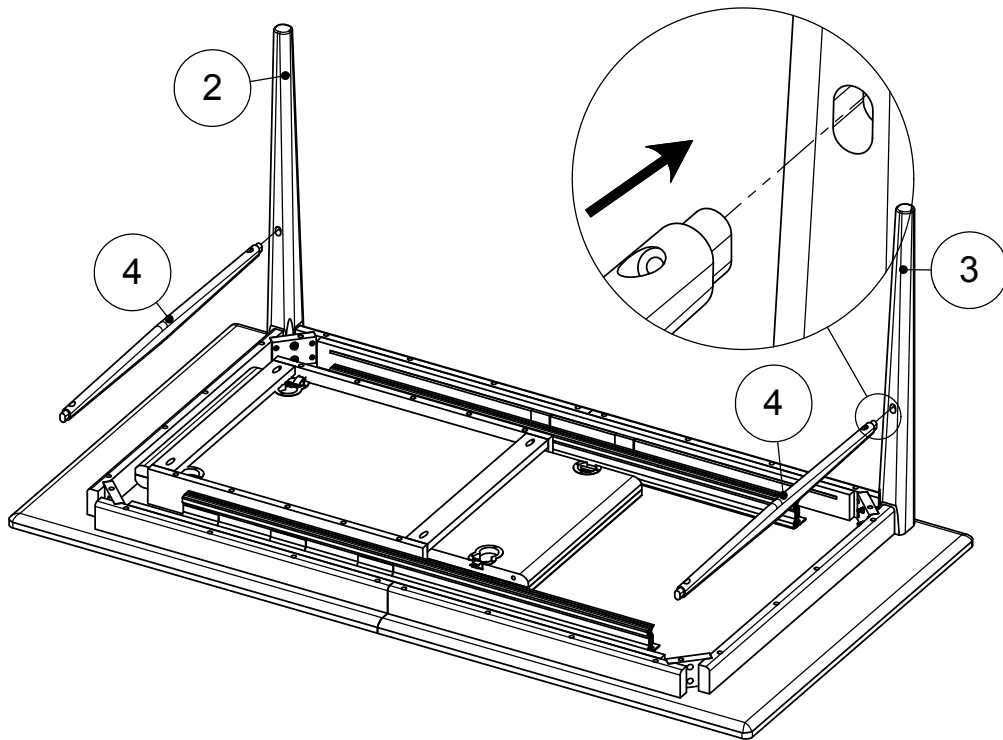

## Monteringsanvisning

Bohus

Ref./No.	Ref./Art	Qty./Stck./Quantité	Size / Maß / Dimension (mm)	Qty./Stck./Quantité	✓
1	326529257	1	1700x900x105		
2	326530124	2	725x60x60		
3	326531124	2	725x60x60		
4	326532124	2	780x40x18		
5	326533124	2	900x450x25		

Réf./No.	Réf./Art.	Qty./Stck./Quantité	✓
A	226535	4	
B	226535	8	
C	226535	8	
D	226535	8	
E	226535	8	
F	226535	1	
G	226535	4	
H	226535	4	

4 - A  Φ12x60mm	8 - B  M8x90	8 - C  M8	8 - D  M8	8 - E  M8	1 - F 
4 - G  Φ4x40mm	4 - H  Φ25mm				

3

4

5      4 - C      4 - D      4 - E      1 - F

This legend block contains the following items from left to right: a large number '5' inside a circle; a small circular component labeled '4 - C'; a flat circular washer labeled '4 - D'; a hexagonal nut labeled '4 - E'; and a wrench labeled '1 - F'.