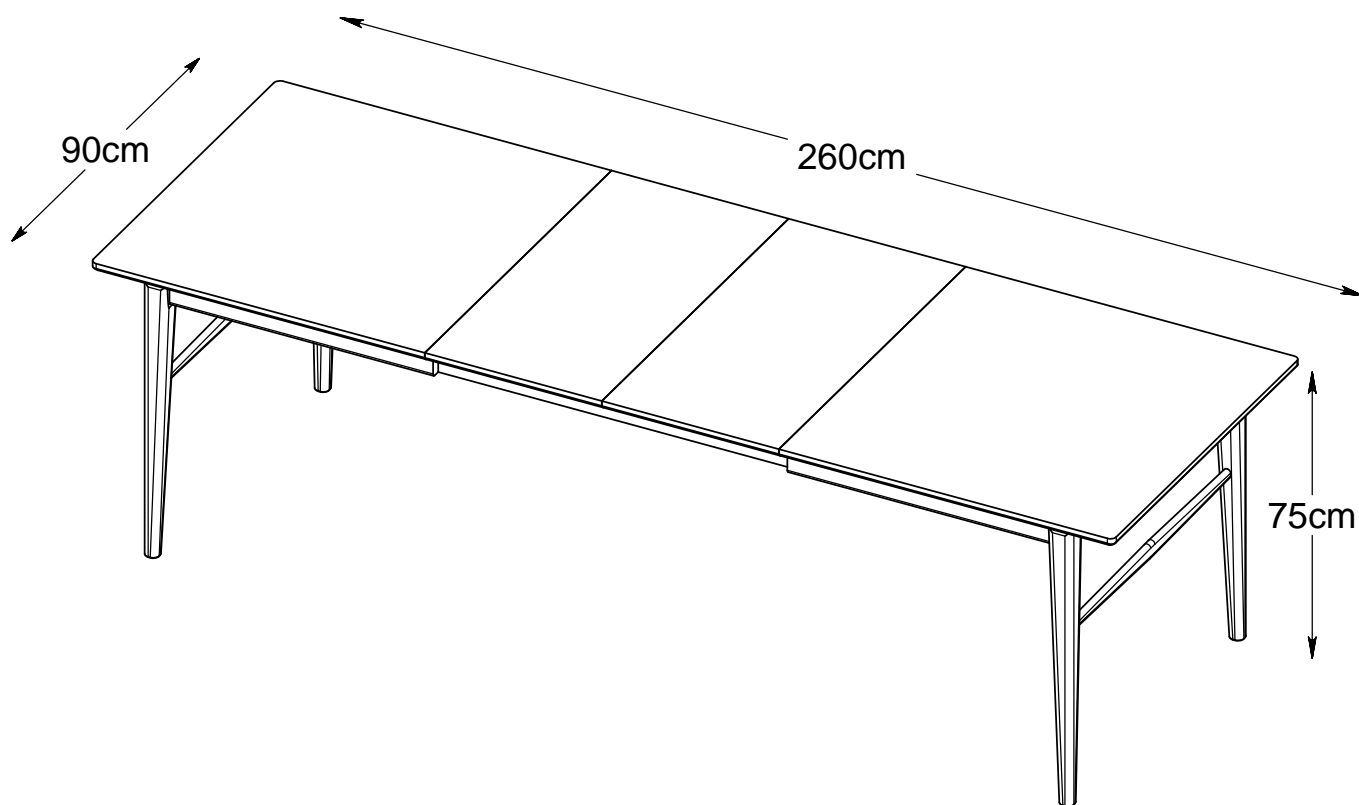

## Monteringsanvisning

Bohus

Ref./No.	Ref./Art	Qty./Stck./Quantité	Size / Maß / Dimension (mm)	Qty./Stck./Quantité	✓
1	326529257	1	1700x900x105		
2	326530124	2	725x60x60		
3	326531124	2	725x60x60		
4	326532124	2	780x40x18		
5	326533124	2	900x450x25		

3

4

5      4 - C      4 - D      4 - E      1 - F

This legend block contains the following items from left to right: a large number '5' inside a circle; a small circular component labeled '4 - C'; a flat circular washer labeled '4 - D'; a hexagonal nut labeled '4 - E'; and a wrench labeled '1 - F'.