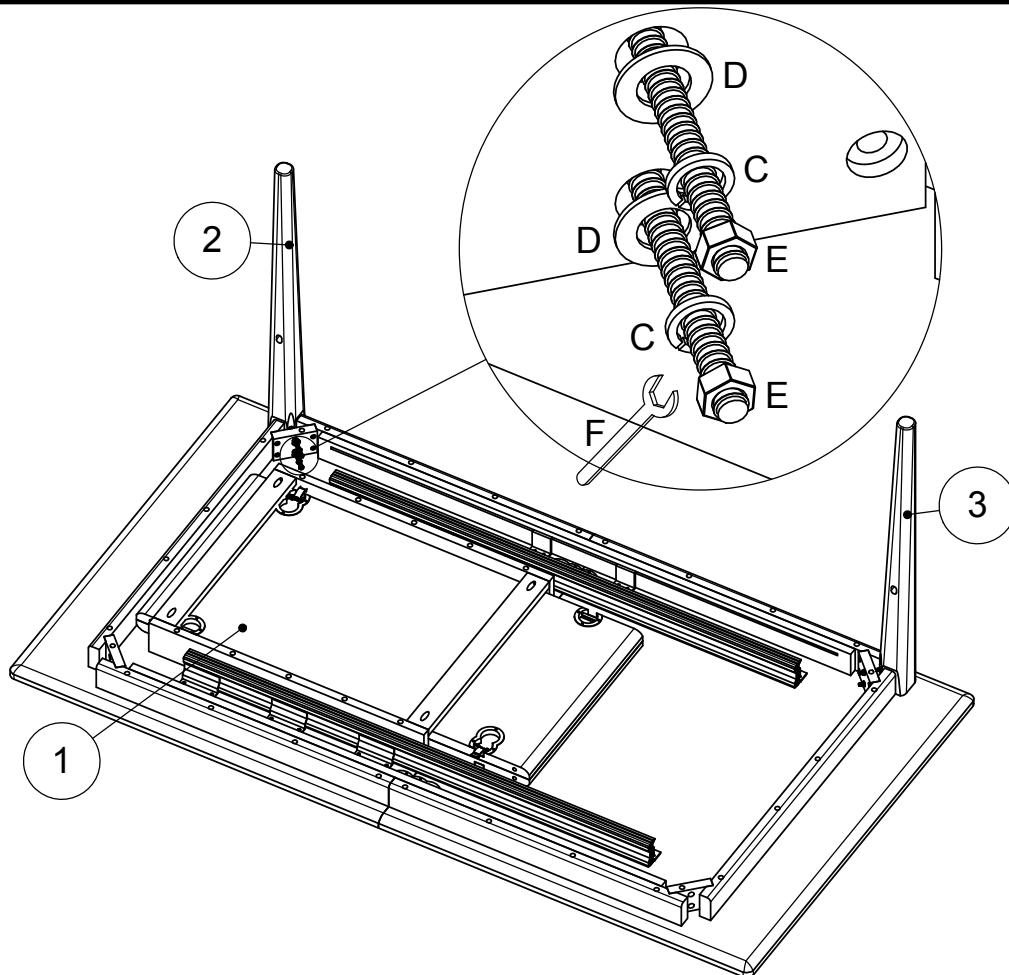

## Monteringsanvisning

Bohus

Ref./No.	Ref./Art	Qty./Stck./Quantité	Size / Maß / Dimension (mm)	Qty./Stck./Quantité	✓
1	326529257	1	1700x900x105		
2	326530124	2	725x60x60		
3	326531124	2	725x60x60		
4	326532124	2	780x40x18		
5	326533124	2	900x450x25		

Réf./No.	Réf./Art.	Qty./Stck./Quantité	✓
A	226535	4	
B	226535	8	
C	226535	8	
D	226535	8	
E	226535	8	
F	226535	1	
G	226535	4	
H	226535	4	

4 - A  Φ12x60mm	8 - B  M8x90	8 - C  M8	8 - D  M8	8 - E  M8	1 - F 
4 - G  Φ4x40mm	4 - H  Φ25mm				

3

4

5      4 - C      4 - D      4 - E      1 - F

This legend block contains the following items from left to right: a large number '5' inside a circle; a small circular component labeled '4 - C'; a flat circular washer labeled '4 - D'; a hexagonal nut labeled '4 - E'; and a wrench labeled '1 - F'.