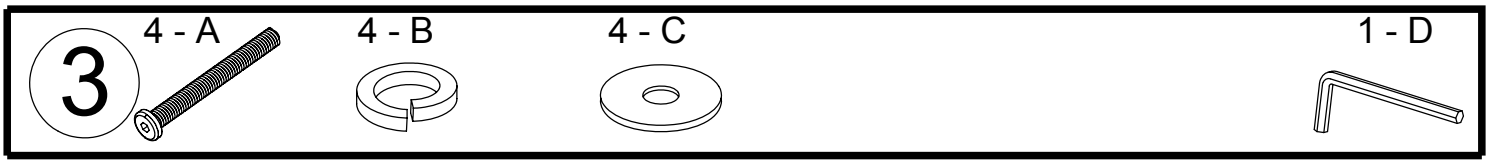

ROCCA

18-03-26
37901240

Monteringsanvisning

Réf./No.	Réf./Art.	Qty./Stck./Quantité	✓
A	226554	8	
B	226554	8	
C	226554	8	
D	226554	1	
E	226554	4	

8 - A	8 - B	8 - C	1 - D	4 - E	
 M6x60mm	 M6	 M6	 4mm	 Φ25mm	

	
---	---

4 4 - E

5

Laterally (side to side)

Front-to-back

Vertically (up and down)