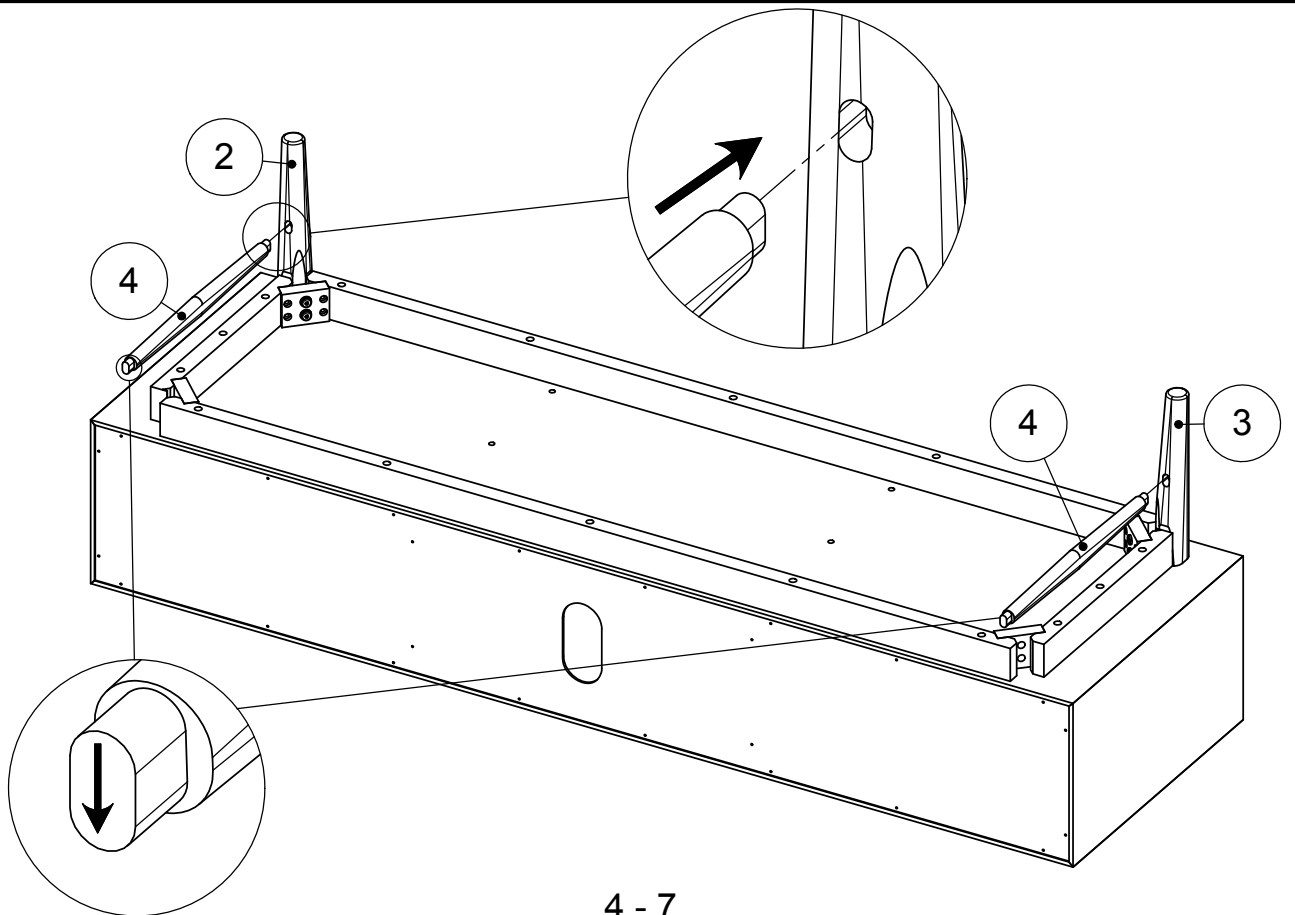

ROCCA

18-03-26
37901240

Monteringsanvisning

Réf./No.	Réf./Art.	Qty./Stck./Quantité	✓
A	226554	8	
B	226554	8	
C	226554	8	
D	226554	1	
E	226554	4	

8 - A	8 - B	8 - C	1 - D	4 - E	
 M6x60mm	 M6	 M6	 4mm	 Φ25mm	

	
---	---

4 4 - E

5

Laterally (side to side)

Front-to-back

Vertically (up and down)