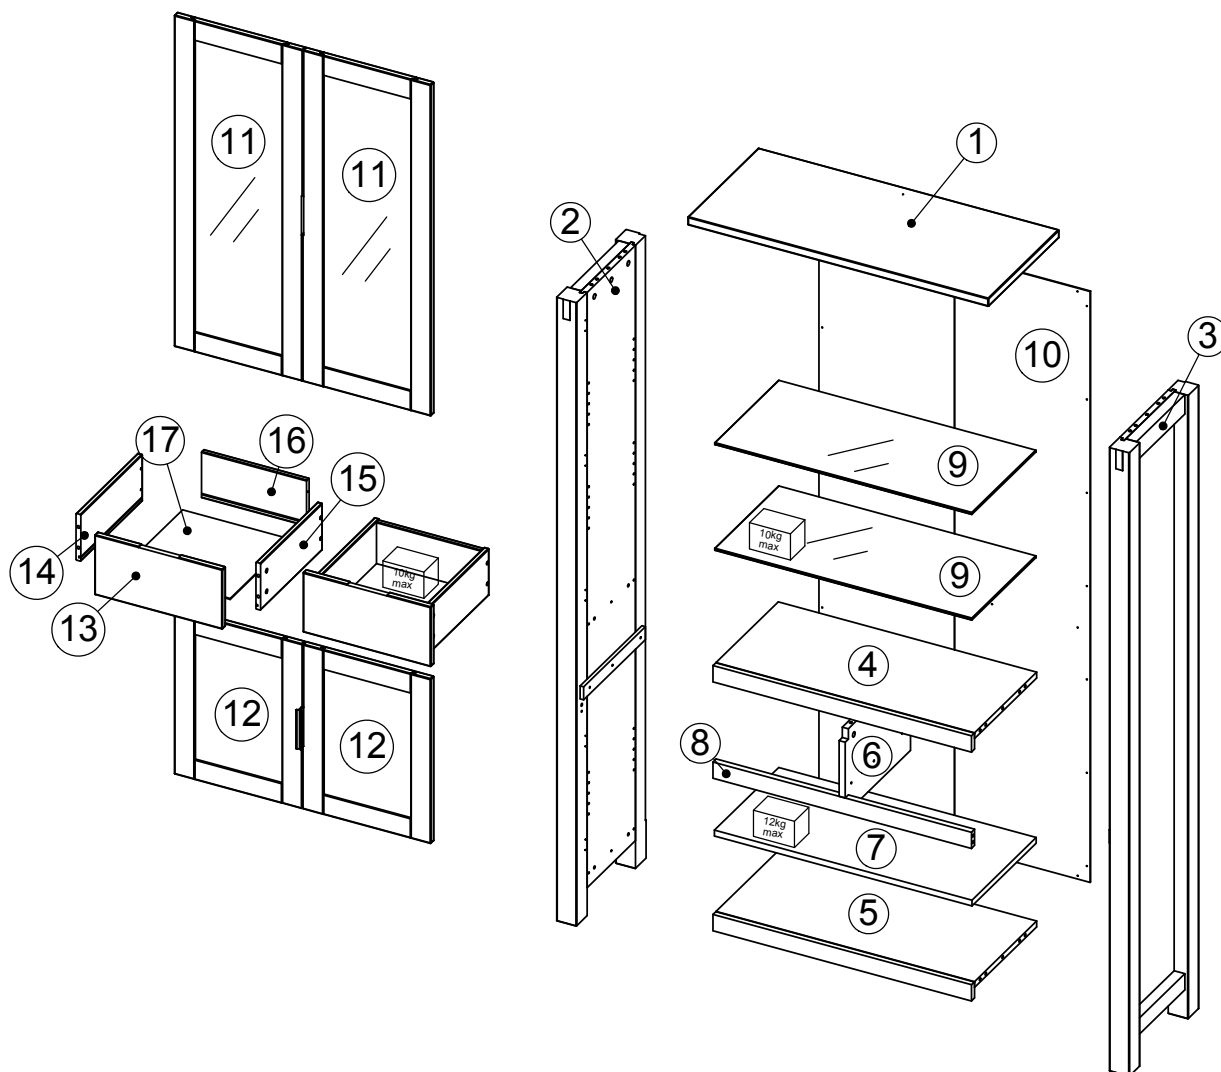

DALLAS

17-11-22
34501243

Monteringsanvisning

Bohus

Réf./No.	Réf./Art.	Qty./Stck./Quantité	Size / Maß / Dimension (mm)	Qty./Stck./Quantité	✓
1	325608124	1	899x400x25		
2	325609124	1	1925x394x70.5		
3	325610124	1	1925x394x70.5		
4	325611124	1	773x370x50		
5	325612124	1	773x370x50		
6	325613124	1	370x254x18		
7	325614124	1	770x364x18		
8	325615124	1	773x50x18		
9	681192	2	770x364x6		
10	325616124	2	1823x405.5x3		
11	325617124	2	1022x382x18		
12	325618124	2	508x382x18		
13	325619124	2	382x184x18		
14	325620124	2	350x144x14		
15	325621124	2	350x144x14		
16	325622124	2	314x142x14		
17	325623124	2	324x344x3		

17 - A  Φ8x30mm	8 - B  Φ12x10mm	32 - C  Φ6x44mm	24 - D  Φ15x12mm	16 - E  Φ3x16mm	12 - F  M6x8mm
2 - G  350mm	2 - H  350mm	2 - J  350mm	2 - K  350mm	8 - L  Φ4x35mm	32 - M  Φ3x16mm
1 - Q 	6 - R 	52 - S  Φ3.5x14mm	10 - T  Φ26mm	10 - U  Φ26mm	2 - W 
2 - X 	8 - Y 	4 - Z 			