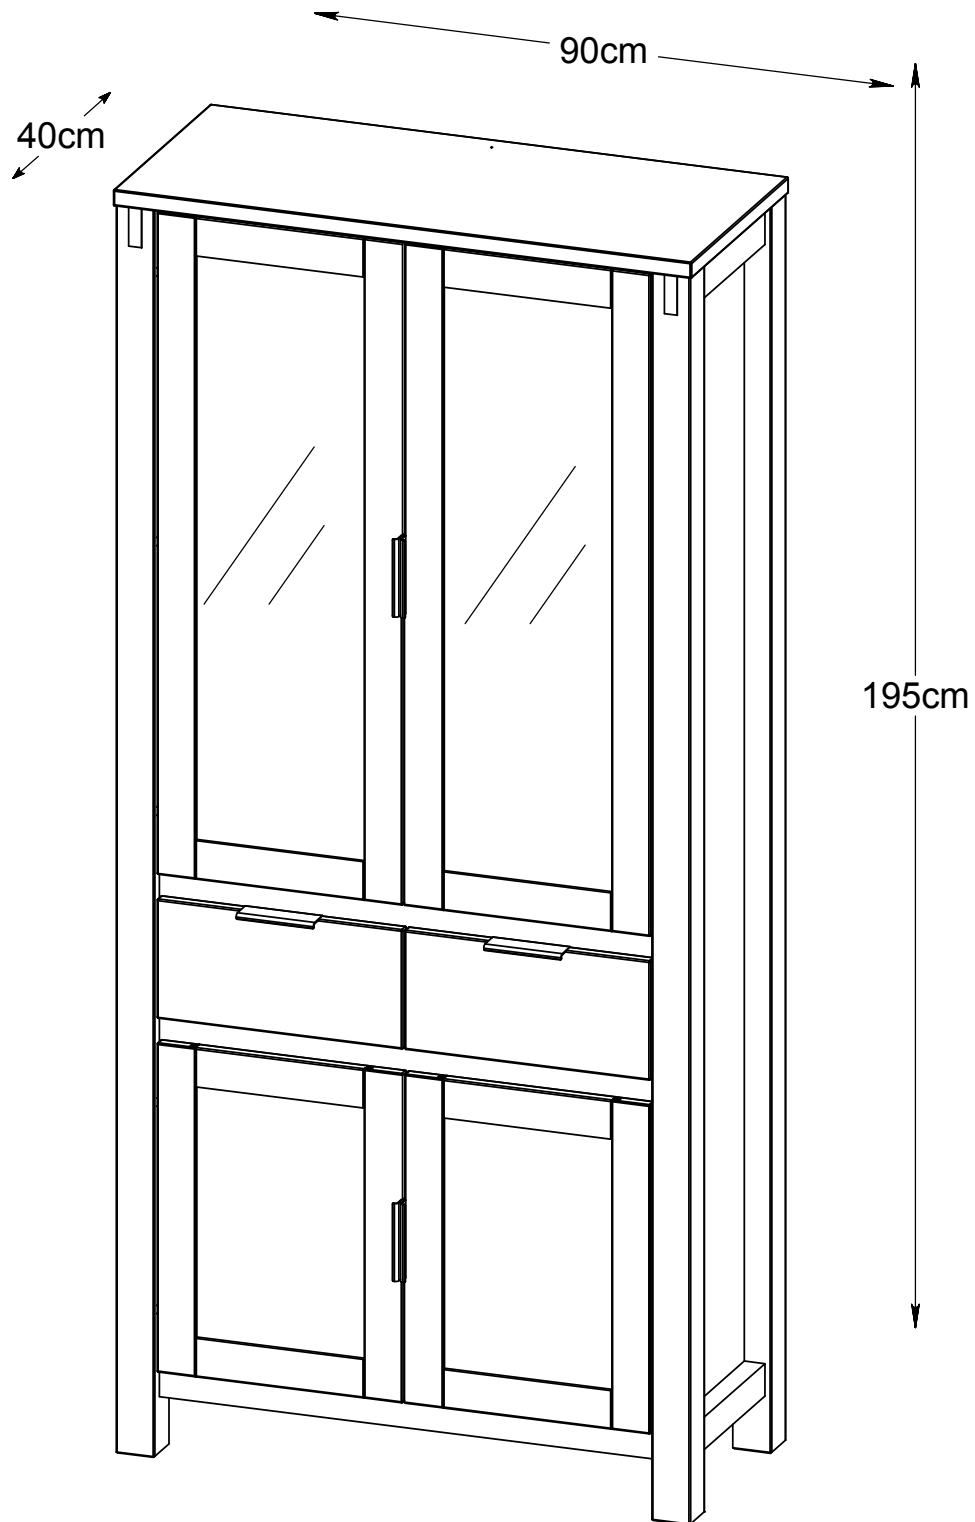

DALLAS

17-11-22
34501243

Monteringsanvisning

Bohus

Réf./No.	Réf./Art.	Qty./Stck./Quantité	Size / Maß / Dimension (mm)	Qty./Stck./Quantité	✓
1	325608124	1	899x400x25		
2	325609124	1	1925x394x70.5		
3	325610124	1	1925x394x70.5		
4	325611124	1	773x370x50		
5	325612124	1	773x370x50		
6	325613124	1	370x254x18		
7	325614124	1	770x364x18		
8	325615124	1	773x50x18		
9	681192	2	770x364x6		
10	325616124	2	1823x405.5x3		
11	325617124	2	1022x382x18		
12	325618124	2	508x382x18		
13	325619124	2	382x184x18		
14	325620124	2	350x144x14		
15	325621124	2	350x144x14		
16	325622124	2	314x142x14		
17	325623124	2	324x344x3		

17 - A  Φ8x30mm	8 - B  Φ12x10mm	32 - C  Φ6x44mm	24 - D  Φ15x12mm	16 - E  Φ3x16mm	12 - F  M6x8mm
2 - G  350mm	2 - H  350mm	2 - J  350mm	2 - K  350mm	8 - L  Φ4x35mm	32 - M  Φ3x16mm
1 - Q 	6 - R 	52 - S  Φ3.5x14mm	10 - T  Φ26mm	10 - U  Φ26mm	2 - W 
2 - X 	8 - Y 	4 - Z 			