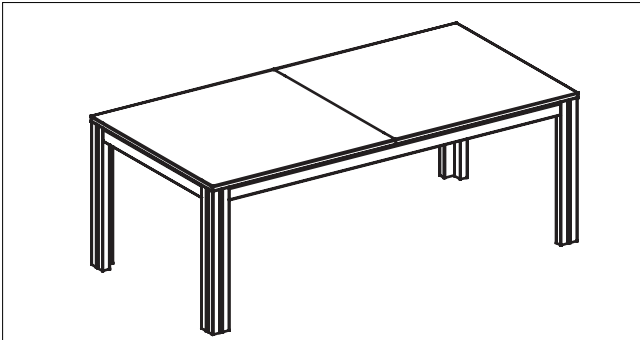

**Samle- & vedligeholdelsesvejledning
Assembly & Maintenance Instructions
Montage- & Pflegeanleitung
Instructions d'assemblage et Maintien**

SM24

**Tillykke med dit nye Skovby møbel
Skovby**

Skovby har gennem mere end 80 år udviklet sig til en af de førende producenter af komplette spisesstue møblelementer i Europa, og er blevet kendt over det meste af verden for møblernes tidløse design, enestående funktioner og håndværksmæssige kvalitet.

Håndværk

De klassiske håndværkstraditioner danner stadig basis for hvert eneste Skovby møbel og er således din sikkerhed for, at du får det bedste af dansk møbeltradition og design. Træ er et tiltalende materiale bl.a. på grund af de smukke, individuelle strukturer, naturen har skabt. Det kan således ikke betragtes som fejl på produktet, når der forekommer mindre farve- og strukturforskelle, men blot som en understregning af, at hvert enkelt møbel er et unikt produkt, hvoraf der ikke findes to helt ens eksemplarer.

Pleje & vedligeholdelse

Følg **altid** den vedligeholdelsesfolder, der ledsager dit nye møbel.

**Herzlichen Glückwunsch zu Ihrem neuen Skovby-Möbel
Skovby**

Skovby Møbelabrik stellt seit mehr als 80 Jahren Esszimmermöbel her und ist heute einer der führenden Produzenten von kompletten Esszimmern in Europa. Die Firma ist in weiten Teilen der Welt für ihr zeitloses Design, ihre einzigartigen Funktionen sowie Ihre hohe handwerksmäßige Qualität bekannt.

Handwerk

Die klassischen Handwerkstraditionen bilden noch immer die Basis für jedes einzelne Möbelstück von Skovby und sind somit Ihre Sicherheit dafür, dass Sie das Beste aus dänischer Möbeltradition und dänischem Design erhalten. Holz ist ein ästhetisch ansprechendes Material u.a. wegen der von der Natur geschaffenen schönen individuellen Strukturen. Kleinere Farb- und Strukturunterschiede können somit nicht als Fehler betrachtet werden. Sie unterstreichen lediglich, dass jedes einzelne Möbelstück einmalig ist, und dass zwei Möbel somit nie 100% identisch sind.

Pflege und Erhaltung

Befolgen Sie **immer** die Anleitungen in der zusammen mit Ihrem neuen Möbelstück gelieferten Pflegebroschüre.

**Congratulations on your new Skovby furniture
Skovby**

In the course of more than 80 years, Skovby has become one of the leading manufacturers of complete dining room suites in Europe. Skovby is known throughout the world for the timeless design, unique functions and fine workmanship of its furniture.

Craftsmanship

Traditional craftsmanship still forms the basis of each piece of Skovby furniture, so you can be confident that you are getting the very best of Danish furniture tradition and design. Wood is an appealing material, among other things because of the beautiful, individual structures created by nature. Consequently, minor differences in colour and texture should not be regarded as defects, but be perceived as unique and individual. Not two pieces of furniture are 100% identical.

Care & Maintenance

Always follow the care instructions leaflet accompanying your new furniture.

**Felicitations avec votre nouveau mobilier Skovby
Skovby**