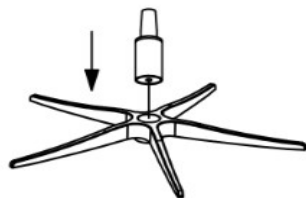

NAPOLI HVILESTOL  
CM79588AB/AC

25mm

23mm

A

X2

B

X2

C

X2

X1

X1

X1

1.

2.

3.

1. Løsne og ta ut seteputen (festet med borrelås)
2. fest ryggen til seterammen

4.

1. Fest ryggen til armlene/bøyle
2. Sett tilbake seteputen

5.

25mm

60mm

X4

X1

X1