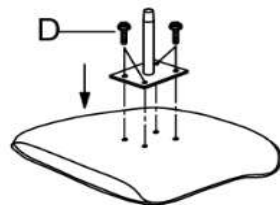

25mm

60mm

X4

X1

X1

X1

1.