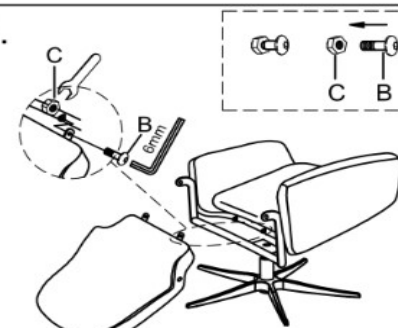

X2

X1

X1

X1

1.

2.

3.

1. Løsne og ta ut seteputen (festet med borrelås)
2. fest ryggen til seterammen

4.

1. Fest ryggen til armlene/bøyle
2. Sett tilbake seteputen

5.

25mm

60mm

X4

X1

X1