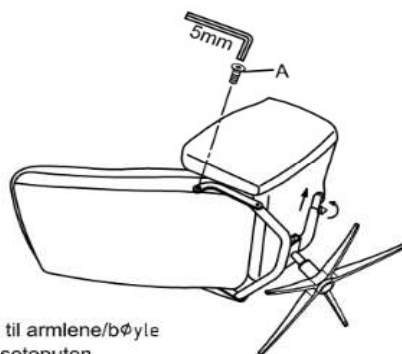

X2

X1

X1

X1

1.

2.

3.

1. Løsne og ta ut seteputen (festet med borrelås)
2. fest ryggen til seterammen

4.

1. Fest ryggen til armlene/bøyle
2. Sett tilbake seteputen

5.

25mm

60mm

X4

X1

X1