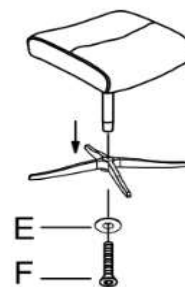

NAPOLI HVILESTOL
CM79588AB/AC

25mm

23mm

A

X2

B

X2

C

X2

X1

X1

X1

1.

2.

3.

1. Løsne og ta ut seteputen (festet med borrelås)
2. fest ryggen til seterammen

4.

1. Fest ryggen til armlene/bøyle
2. Sett tilbake seteputen

5.

25mm

60mm

X4

X1

X1

X1

1.

2.

3.

Bohus